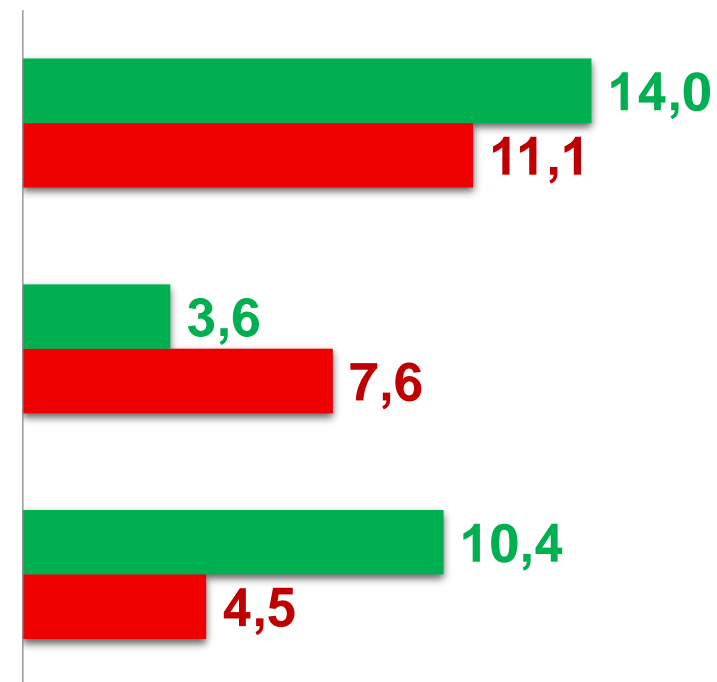

## ВИДЫ И СРОКИ РЕГИСТРАЦИИ

ЗА ЯНВАРЬ – МАЙ 2021 ГОДА

Смена места жительства

Возвращение к прежнему месту жительства в связи с окончанием срока пребывания

Передвижения к месту пребывания

■ Прибывшие ■ Выбывшие

ЗА ЯНВАРЬ – МАЙ 2022 ГОДА

тыс. человек