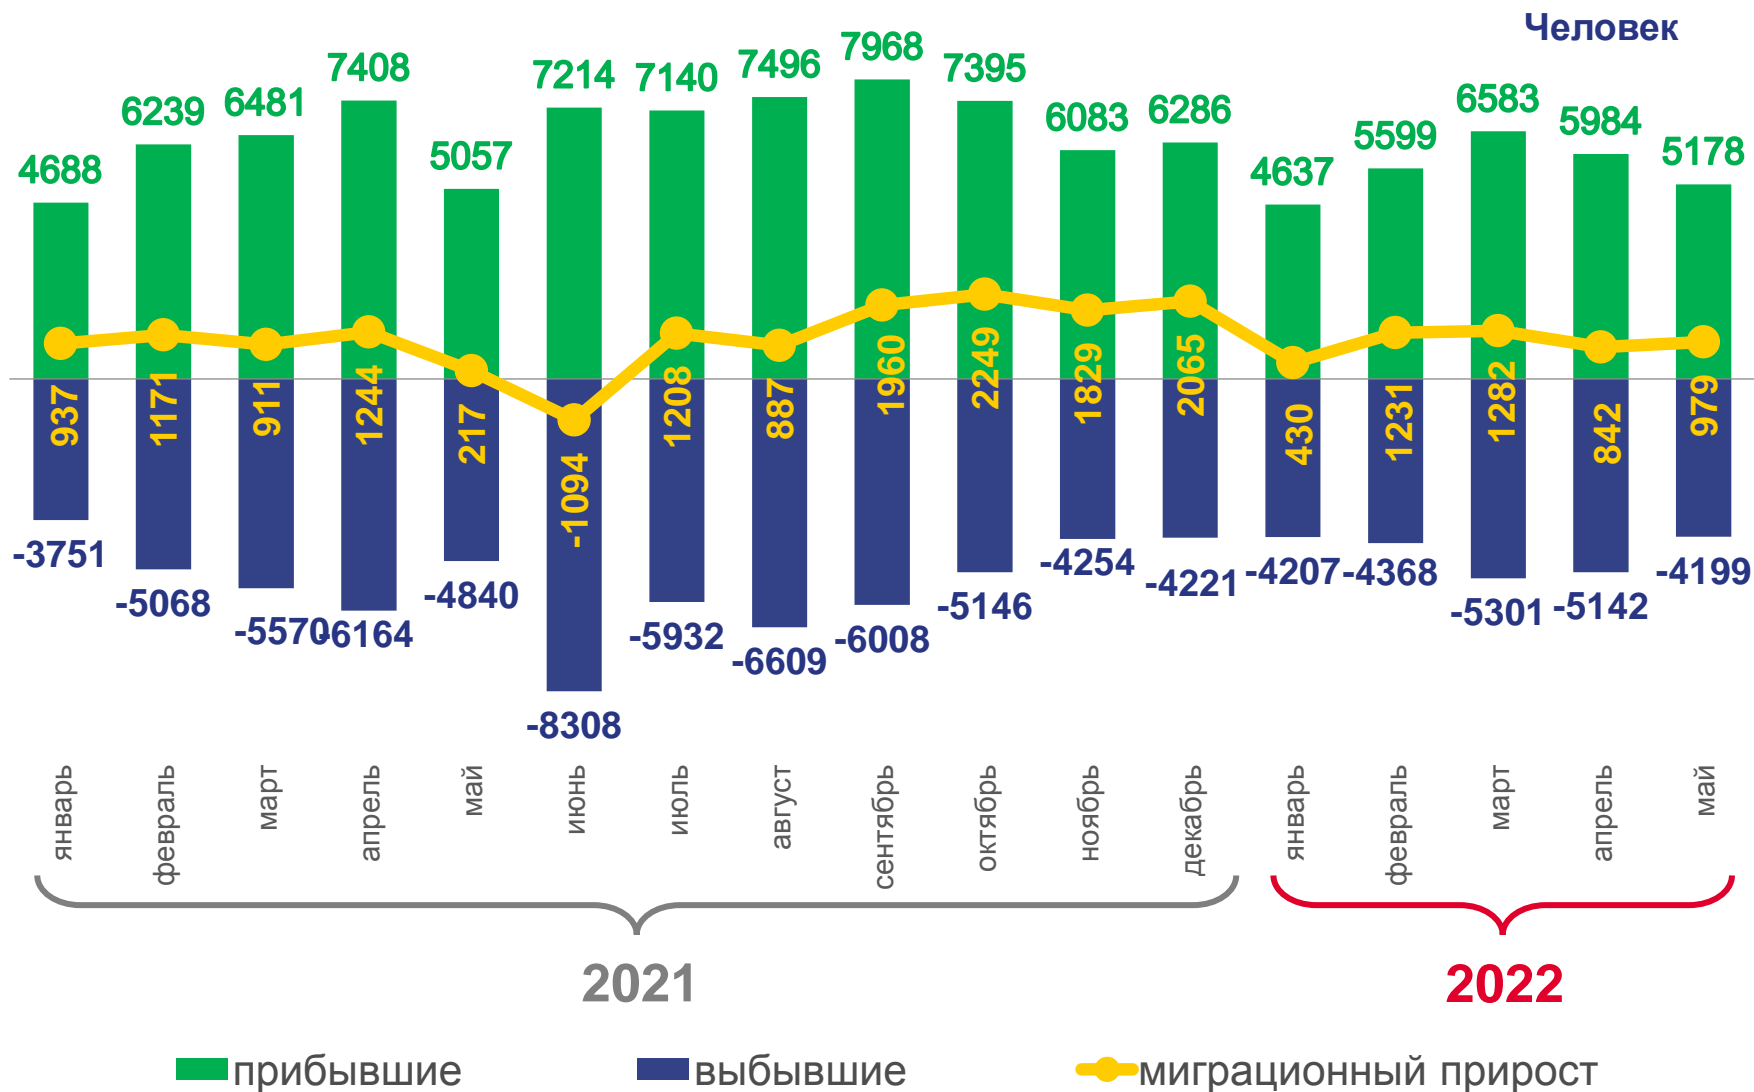

# ОБЩИЕ ИТОГИ

ЗА ЯНВАРЬ – МАЙ 2022 ГОДА

ТЫС. ЧЕЛОВЕК

**+4,8**

Миграционный прирост/убыль населения

**ИЗМЕНЕНИЕ, %**  
к январю-маю 2021 года

**-6,3%**

числа прибывших

**-8,6%**

числа выбывших