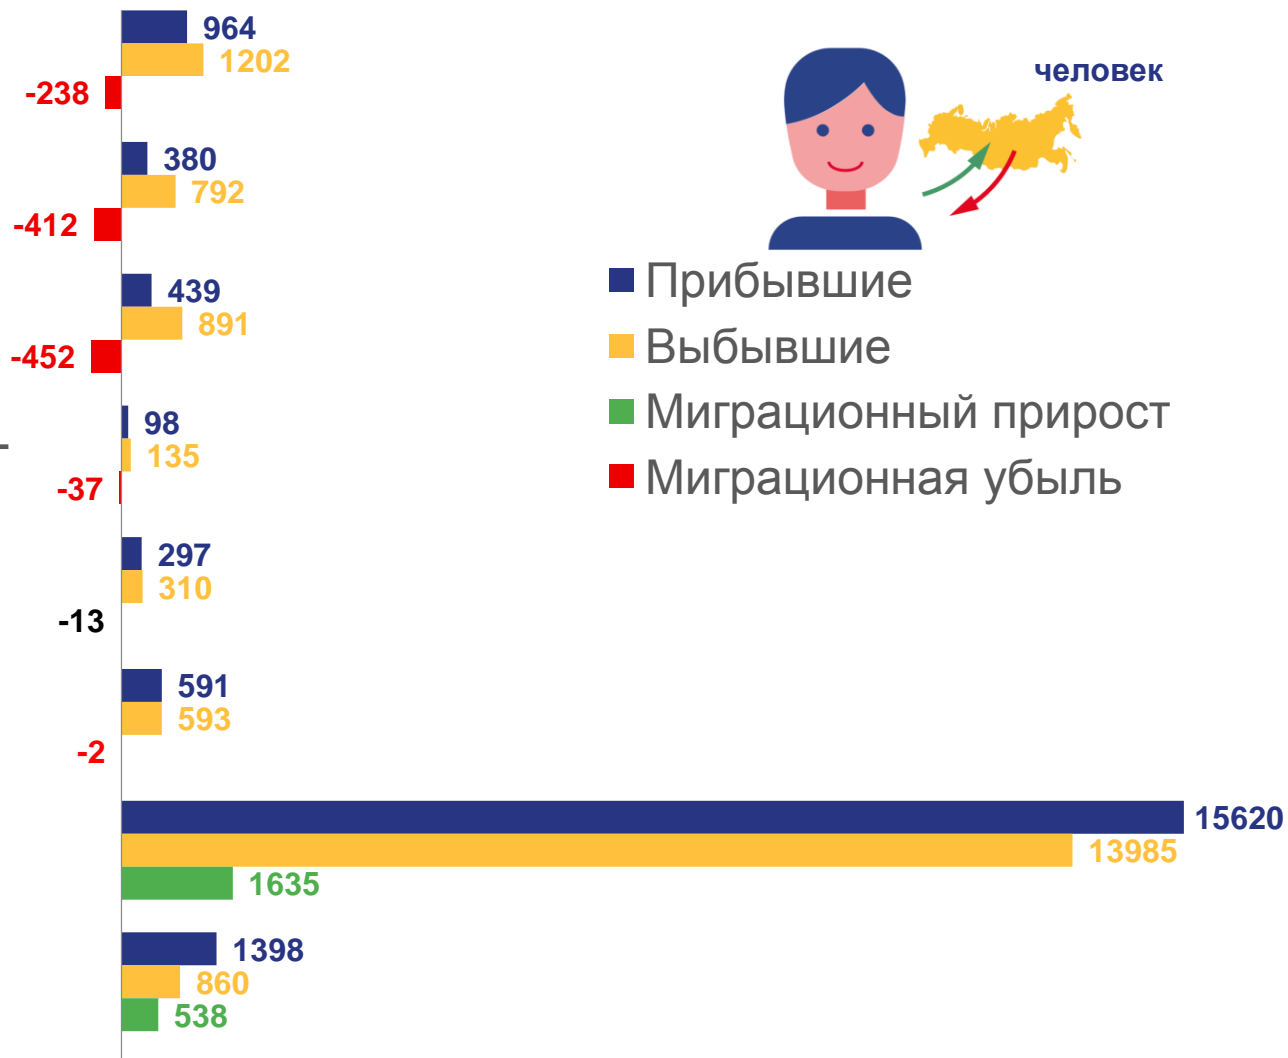

ЗА ЯНВАРЬ – МАЙ 2022 ГОДА

тыс. человек

## В ПРЕДЕЛАХ РОССИИ

ЗА ЯНВАРЬ – МАЙ 2022 ГОДА

Центральный федеральный округ

Северо-Западный федеральный округ

Южный федеральный округ

Северо-Кавказский федеральный округ

Приволжский федеральный округ

Уральский федеральный округ

Сибирский федеральный округ

Дальневосточный федеральный округ

человек

- Прибывшие
- Выбывшие
- Миграционный прирост
- Миграционная убыль

## СО СТРАНАМИ СНГ

ЗА ЯНВАРЬ – МАЙ 2022 ГОДА

- Прибывшие
- Выбывшие
- Миграционный прирост
- Миграционная убыль